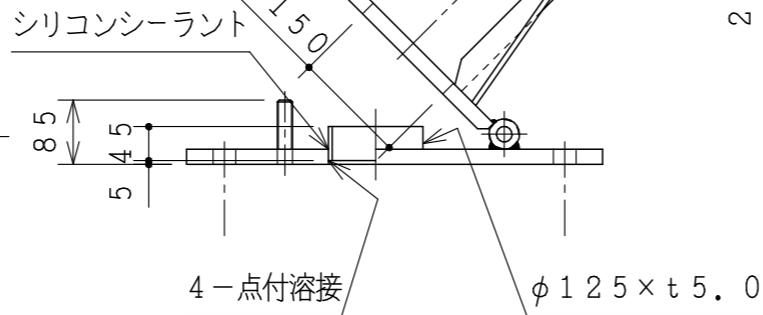

ポール姿図
S=1:30

2-M20寸切ボルト
W, 2-N付

2-φ4ピン