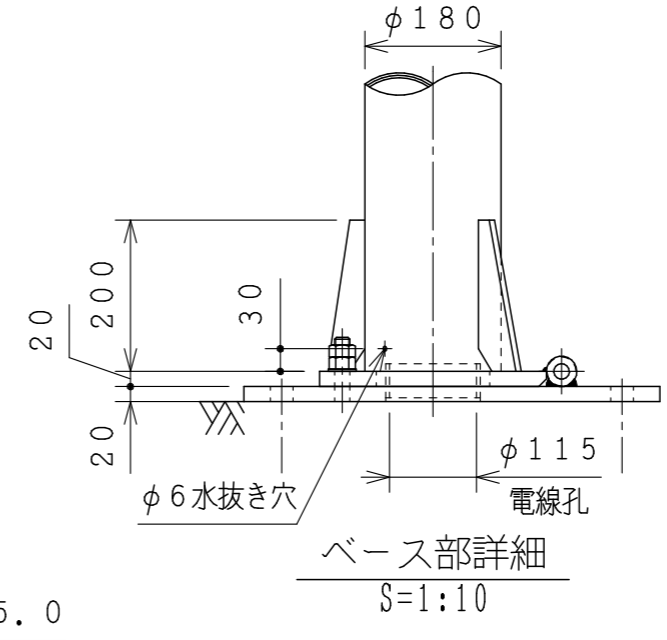

ポール姿図
S=1:30

2-M20寸切ボルト
W, 2-N付

2-φ4ピン