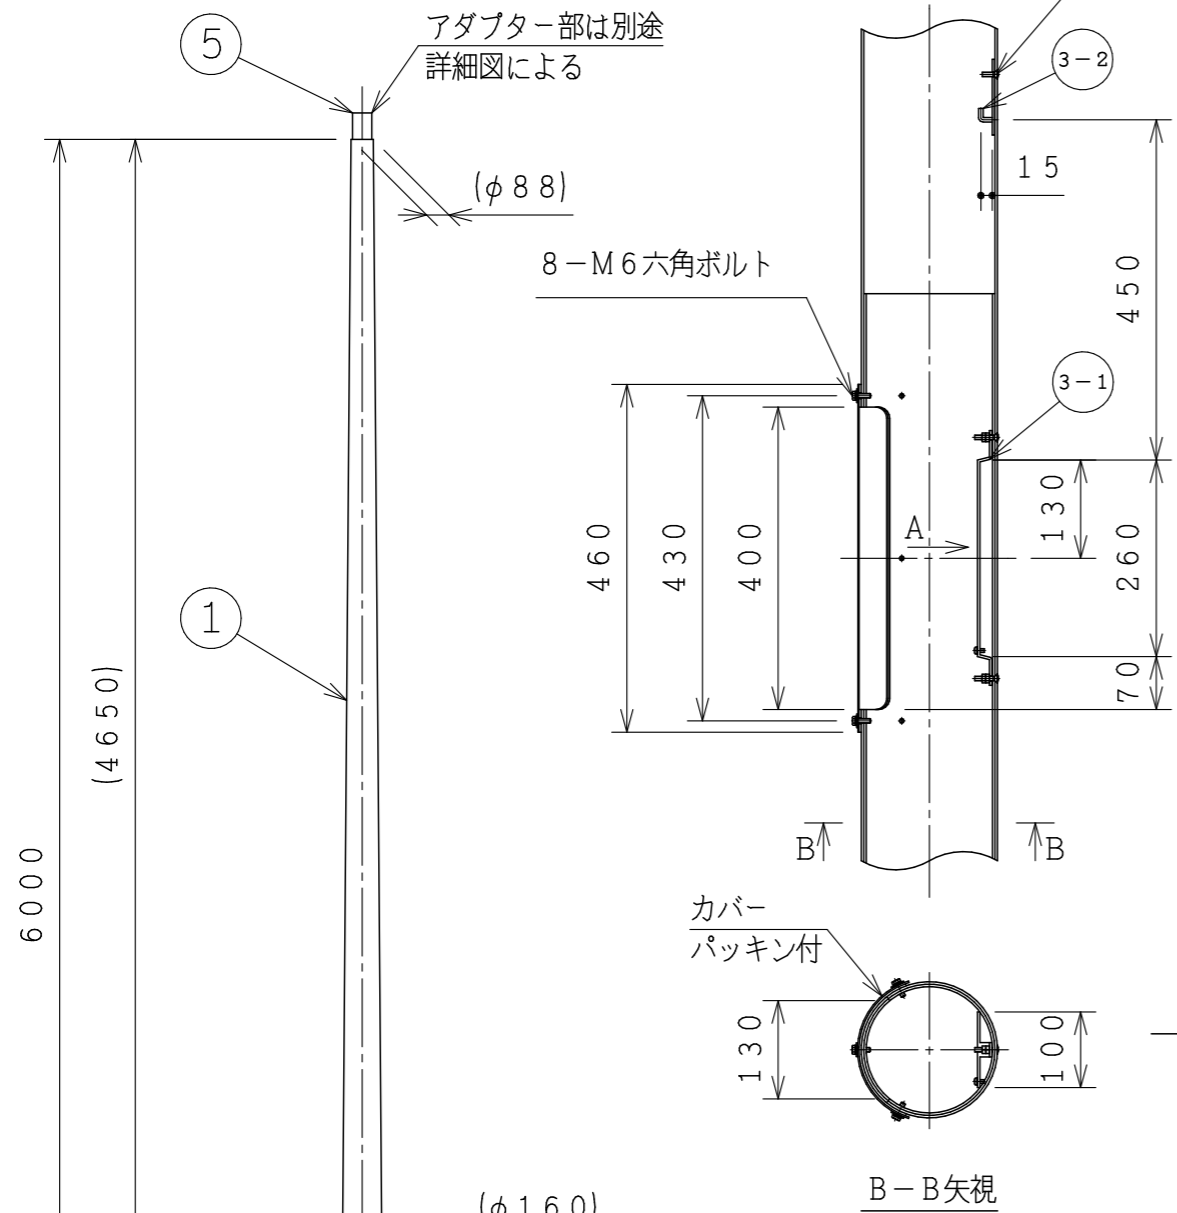

ポール姿図
S=1:30

2-M20寸切ボルト
W, 2-N付

2-φ4ピン